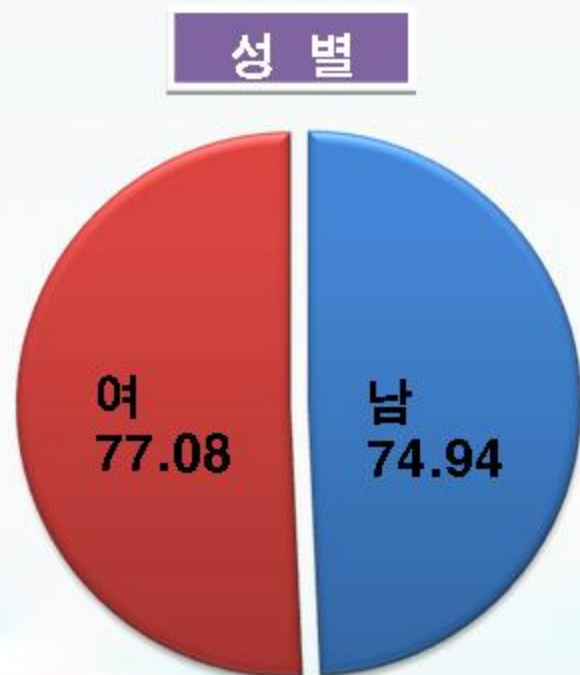

거창국제 연극제 설문조사에 따른 발전방향

정치는 국민의 눈물을 닦아주는 것!

거창군의회 의원 강 철 우

목차

I

설문조사 현황

II

설문조사 결과

III

문 제 점

IV

발 전 방 안

설문조사 현황

설문조사현황

1. 조사목적

본 설문조사는 “거창국제연극제”의 발전 방향 모색 등 거창군정 발전에 도움이 되고자 실시

2. 설문현황

- 조사기간: 2010. 7. 30 ~ 8. 15
- 조사대상: 국제 연극제 관람객
- 설문문항: 23개 항목
- 응답자수: 307명 (남 109명, 여자 198명)
- 신뢰수준: 95%

설문조사결과

1. 거창국제연극제 평가 점수 평균 : 76.32

2. 설문지에 응한 거주지별 집계결과

3. 거창국제연극제 관람 동기

4. 매년 거창국제 연극제 관람 회수