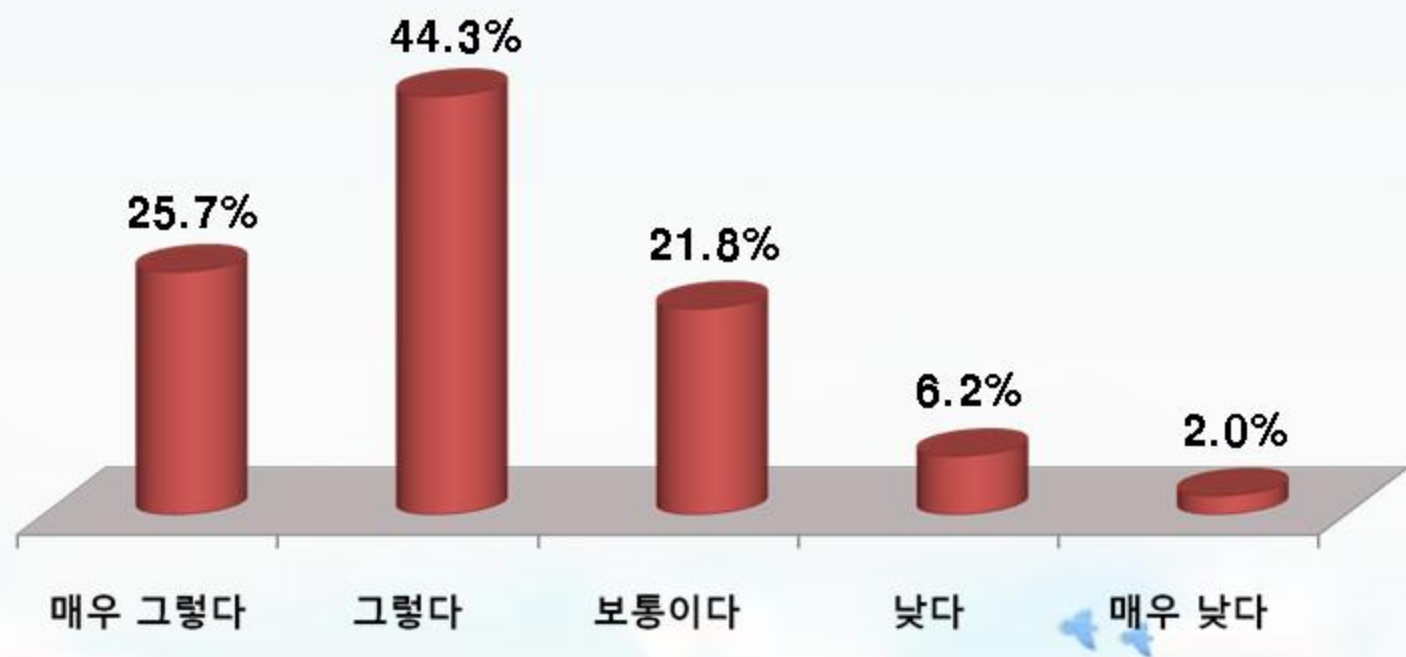

2. 설문현황

- 조사기간: 2010. 7. 30 ~ 8. 15
- 조사대상: 국제 연극제 관람객
- 설문문항: 23개 항목
- 응답자수: 307명 (남 109명, 여자 198명)
- 신뢰수준: 95%

설문조사결과

1. 거창국제연극제 평가 점수 평균 : 76.32

2. 설문지에 응한 거주지별 집계결과

3. 거창국제연극제 관람 동기

4. 매년 거창국제 연극제 관람 회수

5. 프로그램 수준의 만족도

6. 거창국제연극제 종사자 친절도

7. 부대시설 만족도

8. 부대시설 관련 개선할 부분

9. 관람객이 느끼는 거창국제연극제의 가장 큰 장점

10. 거창국제 연극제 발전을 위한 개선점

11. 관람한 분 중 다시 방문할 의향

12. 타 연극제와 비교 분석 및 개선 부분