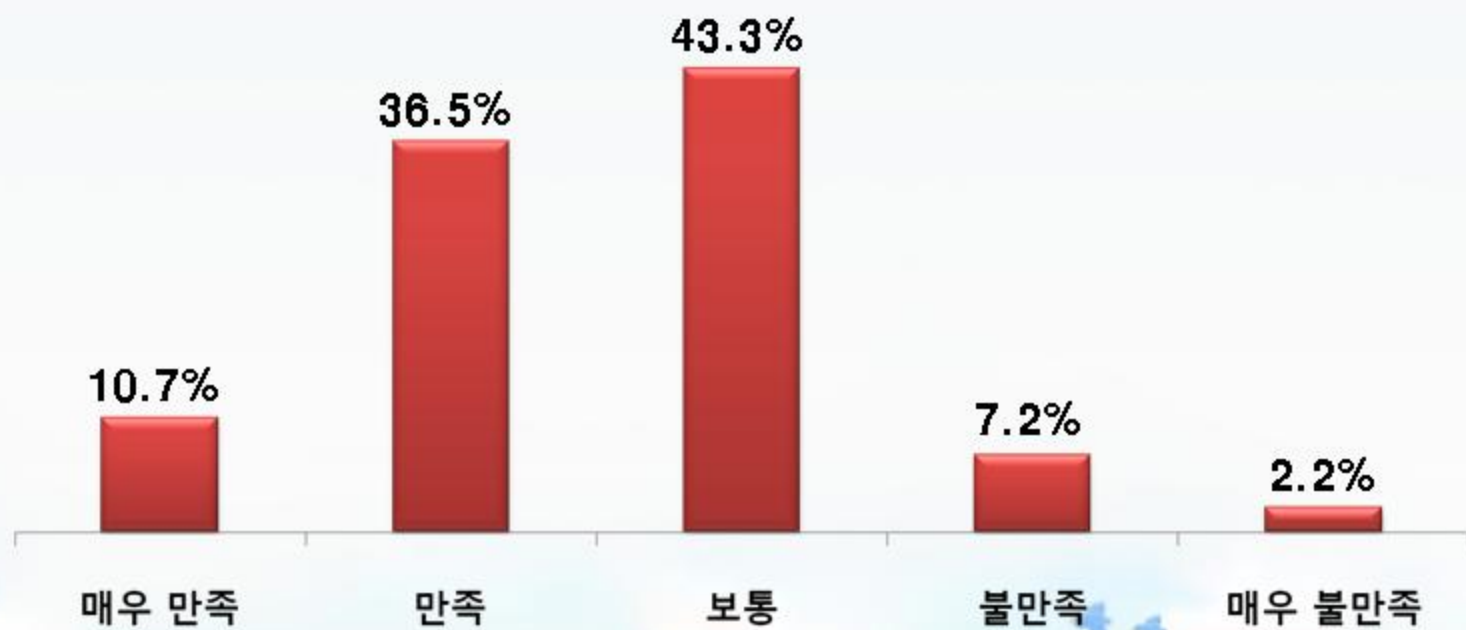

5. 프로그램 수준의 만족도